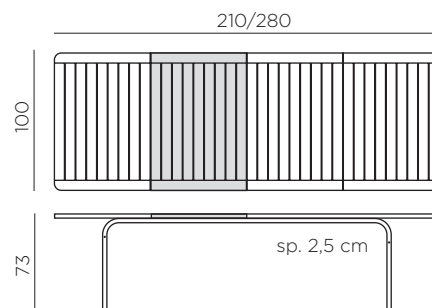

ALLORO 210 EXTENSIBLE

design Raffaello Galiotto

Ref. 428

44,4

peso prodotto in kg / weight of product in kg

1

0,203 m³

imballo cartonato - pz e volume in m³
carton packing - pcs and volume in cbm

13 pz

pz su pallet / pcs on pallett

IT Tavolo allungabile. Piano Durel Top in polipropilene trattato anti-UV, colorato in massa. Gambe in alluminio verniciato. Finitura opaca. Piedini regolabili. 210 x 100 x 73h cm.

EN Extensible table. Durel Top in polypropylene with UV additives and uniformly coloured. Legs in coated aluminum. Matt finish. Adjustable feet. 210 x 100 x 73h cm.

FR Table extensible. Plateau Durel Top en polypropylène traité anti-UV et coloré dans la masse. Le pieds sont en aluminium vernis. Effet mat Vérins de réglages. 210 x 100 x 73h cm.

DE Verlängerbarer Tisch. Durel Top Tischplatte aus UV-beständigem Polypropylen, voll durchgefärbt. Beine aus epoxiertem Aluminium. Matt-Effekt. Mit Höhenausgleich. 210 x 100 x 73h cm.

ES Mesa extensible. Tablero Durel Top en polipropileno tratado anti UV y teñido en masa. Patas en aluminio pintadas. Efecto satinado. Tacos Regulares. 210 x 100 x 73h cm.

PT Mesa extensível. Tampo Durel Top em polipropileno com tratamento anti-UV colorido na totalidade. Pernas em alumínio pintado. Acabamento fosco. Com pes reguláveis. 210 x 100 x 73h cm.