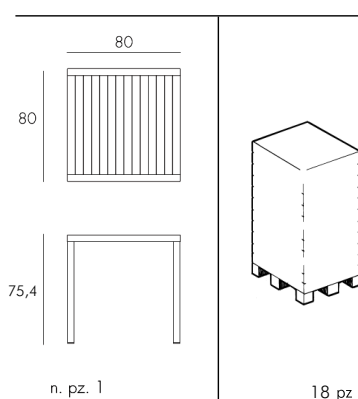

Cube

design Raffaello Galiotto

Ref. 480

YOUR OUTDOOR LIVING

tested by:

ANTRACITE
verniciato antracite
48052.02.000

BIANCO
verniciato bianco
48053.00.000

CAFFÈ
verniciato caffè
48057.05.000

TORTORA
verniciato tortora
48059.10.000

Tavolo impilabile 80x80 cm, piano DurelTOP in polipropilene trattato anti-UV e colorato in massa, gambe in alluminio verniciato con piedini regolabili.

Stackable table 80x80 cm, with DurelTOP in polypropylene with UV additives and is uniformly coloured, coated aluminium legs with adjustable height feet.

Table empilable 80x80 cm avec plateau DurelTOP en polypropylène traité anti-UV et coloré dans la masse, pieds en aluminium vernis avec vérins de réglage.

Stapelbarer Tisch 80x80 cm, mit DurelTOP Tischplatte aus UV-beständigem Polypropylen, voll durchgefärbt, Gestell aus epoxiertem Aluminium. Füße mit Höhenausgleich.

Mesa apilable 80x80 cm con tablero DurelTOP en polipropileno tratado anti UV y teñido en masa, patas en aluminio pintado con pies regulables.

Mesa empilhável 80x80 cm com tampo DurelTOP em polipropileno com tratamento anti-UV colorido na totalidade, pernas em alumínio pintado com pés reguláveis.